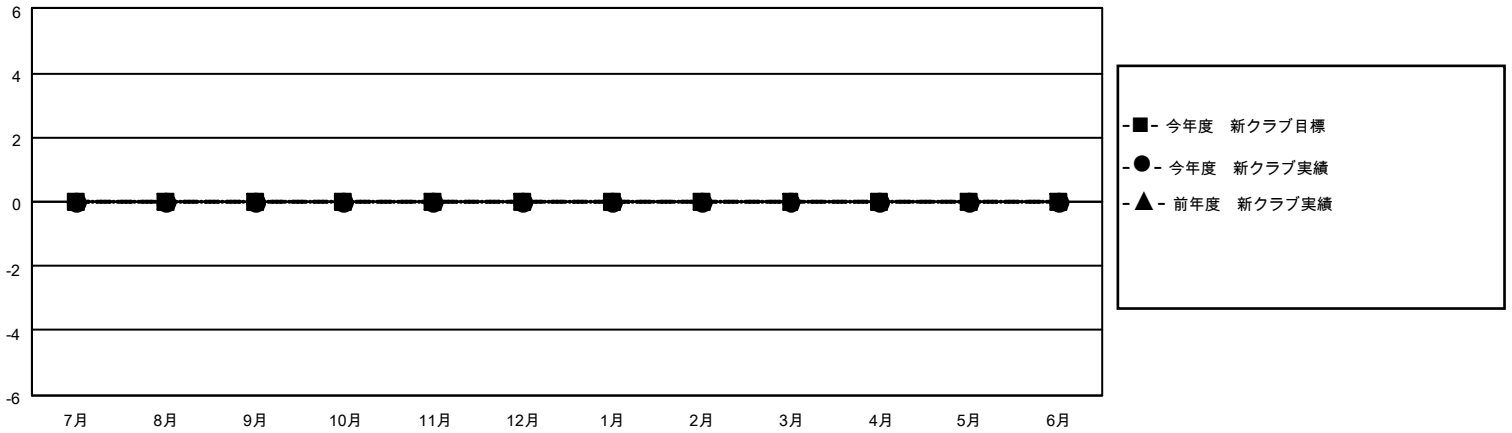

MONTHLY MEMBERSHIP PROGRESS REPORT

地域 JAPAN

District 331 B

Results as of: 10/31/2022

クラブ				名			
結果：2022-2023				結果：2022-2023			
四半期	新クラブ目標	新クラブ	解散クラブ	四半期	会員純増目標	会員増強実績	退会者(転籍を含む)実際
7月/8月/9月	0	0	0	7月/8月/9月	20	65	44
10月/11月/12月	0	0	0	10月/11月/12月	30	7	4
1月/2月/3月	0	0	0	1月/2月/3月	31	0	0
4月/5月/6月	0	0	0	4月/5月/6月	0	0	0

新クラブ目標及び実績累計

会員目標及び実績累計

解散クラブ: 0	34 CLUBS OF 73 一名以上の新会 員を登録	男女別	
退会者		男性	1,754 (81.92%)
物故会員 5	会員累計データを見るには、 ここをクリック	女性	387 (18.08%)
クラブ解散 0		NON BINARY	0 (0.00%)
その他 43		PREFER NOT TO ANSWER	0 (0.00%)
合計 48		世帯主/家族会員合計	580
		国際会費半額の家族会員	299