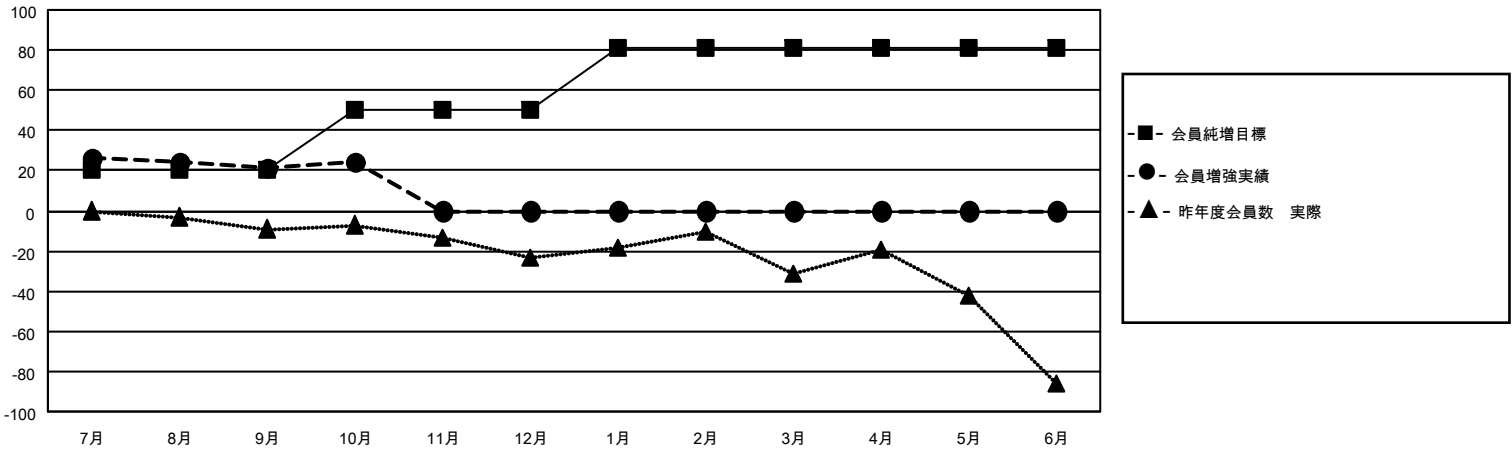

MONTHLY MEMBERSHIP PROGRESS REPORT

地域 JAPAN

District 331 B

Results as of: 10/31/2022

クラブ				名			
結果：2022-2023				結果：2022-2023			
四半期	新クラブ目標	新クラブ	解散クラブ	四半期	会員純増目標	会員増強実績	退会者(転籍を含む)実際
7月/8月/9月	0	0	0	7月/8月/9月	20	65	44
10月/11月/12月	0	0	0	10月/11月/12月	30	7	4
1月/2月/3月	0	0	0	1月/2月/3月	31	0	0
4月/5月/6月	0	0	0	4月/5月/6月	0	0	0

新クラブ目標及び実績累計

会員目標及び実績累計

解散クラブ: 0	34 CLUBS OF 73 一名以上の新会 員を登録	男女別	
退会者		男性	1,754 (81.92%)
物故会員 5	会員累計データを見るには、 ここをクリック	女性	387 (18.08%)
クラブ解散 0		NON BINARY	0 (0.00%)
その他 43		PREFER NOT TO ANSWER	0 (0.00%)
合計 48		世帯主/家族会員合計	580
		国際会費半額の家族会員	299